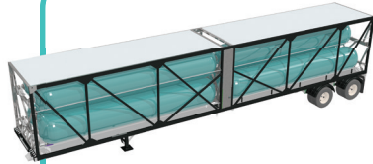

## CT-0853

Type IV 53' Trailer

- CNG 616,495 SCF
- Hydrogen 454,191 SCF
- Helium 470,032 SCF